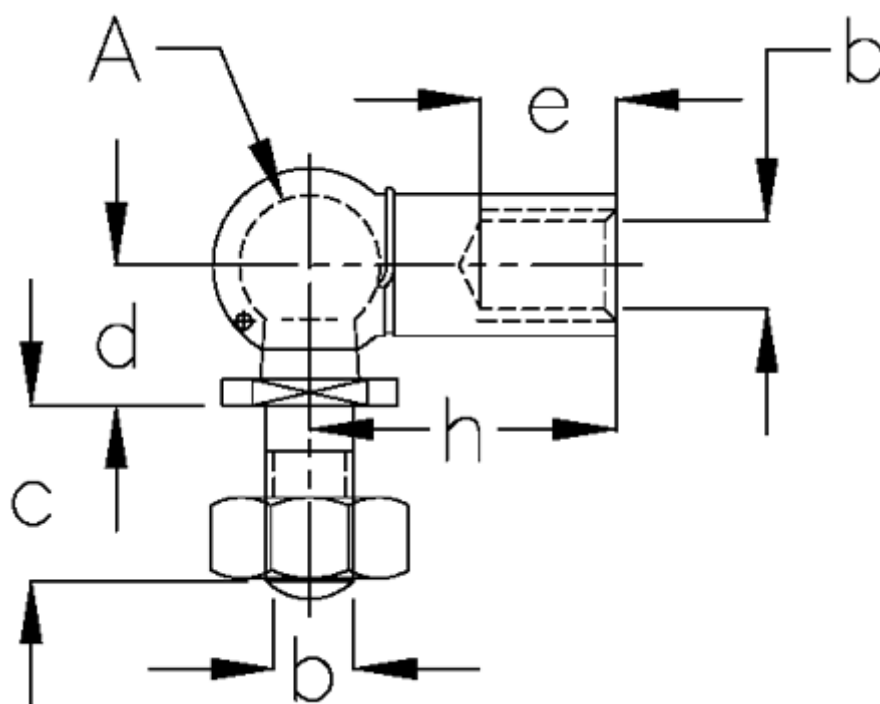

Varenummer: 14022452
Beskrivelse: KLEE Vinkelled CS 16 M12, venstre
DIN 71802 stål, forzinket

Mål

A	= 16
b	= M12, venstre
c	= 20
d	= 16
e	= 15.5
h	= 35
NV	= 13
vægt kg/1000	= 103.8